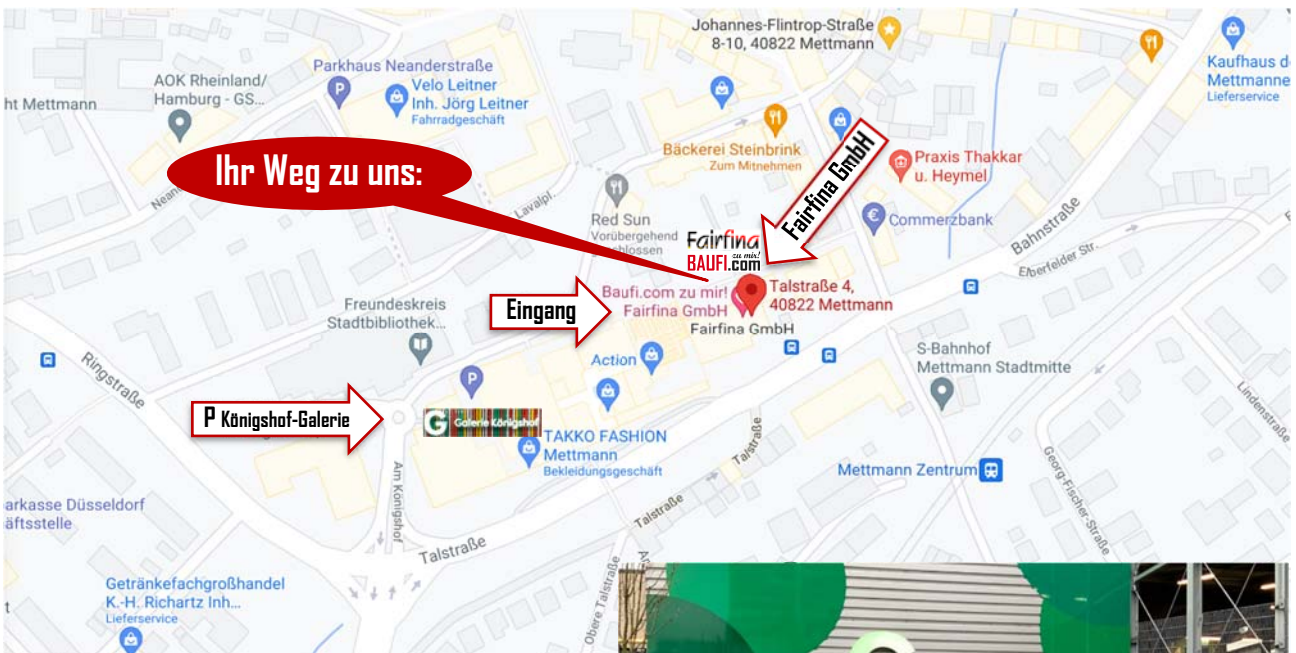

# ... !! SO FINDEN SIE UNS !! ...

**!! Bitte beachten Sie, dass unser Büro-Eingang auf der Rückseite der Talstraße 4-6 liegt, Eingang Schulstr. !!**

## Beste Parkplatzmöglichkeiten finden Sie im Parkhaus Galerie Königshof in Mettmann!

24 Stunden geöffnet / Kennzeichen-Erkennung\*  
# die 1. Stunde - 1 € / jede weitere Stunde - 1 €  
# Tageshöchstsat - 5 € / # Dachparken - ersten 30 min frei  
# Tagestarif - 3 € (Direkt buchen\*)