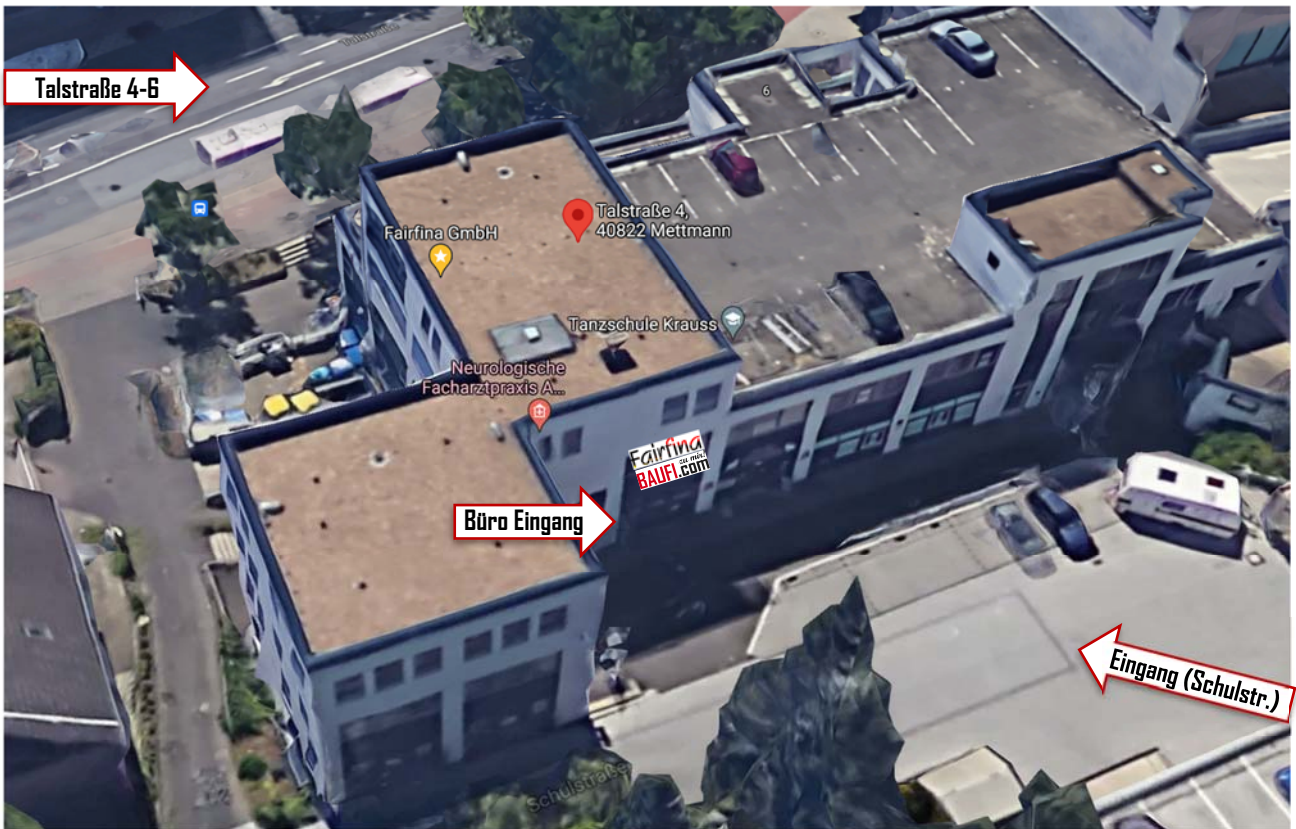

# ... !! SO FINDEN SIE UNS !! ...

**!! Bitte beachten Sie, dass unser Büro-Eingang auf der Rückseite der Talstraße 4-6 liegt, Eingang Schulstr. !!**

## Beste Parkplatzmöglichkeiten finden Sie im Parkhaus Galerie Königshof in Mettmann!

24 Stunden geöffnet / Kennzeichen-Erkennung\*  
# die 1. Stunde - 1 € / jede weitere Stunde - 1 €  
# Tageshöchstsat - 5 € / # Dachparken - ersten 30 min frei  
# Tagestarif - 3 € (Direkt buchen\*)